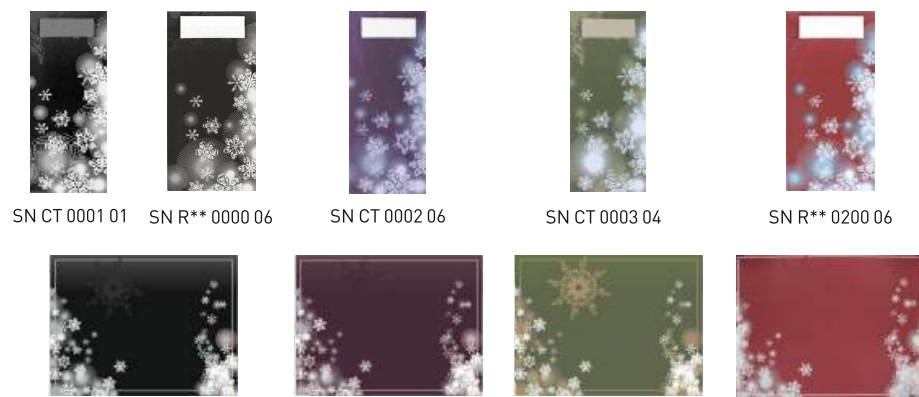

Colección Sierra Nevada

SN CT 0001 01

SN R** 0000 06

SN CT 0002 06

SN CT 0003 04

SN R** 0200 06

SN PM 0001

SN PM 0002

SN PM 0003

SN PM 0005

INFORMACIÓN COMPLEMENTARIA EN EL DESPLIEGUE