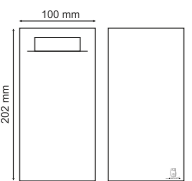

AIRLAID

Elegante

EUROPOCHETTE®

INFORMACIÓN GENERAL COLECCIONES ESTÁNDAR.

01 Pochette para cubiertos

CLASSIC (** = CT)

Dimensiones	85 x 202mm (papel de 120gr/m²)*
Servilleta	230 x 390mm Tissue 2 capas
Embalaje	Cajas de 600 unidades

TAPAS

Dimensiones	85 x 170 mm (papel de 120gr/m²)*
Servilleta	330 x 330mm Tissue 2 capas
Embalaje	Cajas de 500 / 640 unidades

PICCOLO® TISSUE Y AIRLAID

Dimensiones	75 x 230mm (papel de 120gr/m²)*
Servilleta	Small: 300 x 390mm
Embalaje	Cajas de 400 unidades y 250 unidades.

ROYAL DOBLEPUNTO (** = RDP)

Dimensiones	100 x 202mm (papel de 120gr/m²)*
Servilleta	Large: 380 x 380mm
Embalaje	Cajas de 500 / 250 / 100 unidades

ROYAL AIRLAID (** = RA*)

Dimensiones	100 x 202mm (papel de 120gr/m²)*
Servilleta	Small: 280 x 390mm - Airlaid 60gr (* = S) Large: 390 x 390mm - Airlaid 60gr (* = L)
Embalaje	Cajas de 400 S o 500 L unidades

02 MANTELITOS

Dimensiones	420 x 300 mm (papel de 75gr/m²)**
Embalaje	Bandeja de 500 unidades Caja de 5 x 500 unidades

03 POSA VASOS

Dimensiones	Ø90 mm (papel especial de 240gr/m²)
Embalaje	Tubo de 500 unidades Caja de 9 x 500 unidades

Info "Personal Print"

22 ↑

* Excepto la colección Eco-Line 100 gr/m²
** Formato del Eco-Line 65gr/m² / 300 x 430 mm
** Disco Ø 32,5cm / caja de 6 x 500 unidades.

Todos los diseños están registrados.