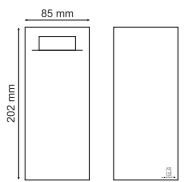

AIRLAID

Elegante

EUROPOCHETTE®

INFORMACIÓN GENERAL COLECCIONES ESTÁNDAR.

01 Pochette para cubiertos

CLASSIC (** = CT)

Dimensiones	85 x 202mm (papel de 120gr/m²)*
Servilleta	230 x 390mm Tissue 2 capas
Embalaje	Cajas de 600 unidades

TAPAS

Dimensiones	85 x 170 mm (papel de 120gr/m²)*
Servilleta	330 x 330mm Tissue 2 capas
Embalaje	Cajas de 500 / 640 unidades

PICCOLO® TISSUE Y AIRLAID

Dimensiones	75 x 230mm (papel de 120gr/m²)*
Servilleta	Small: 300 x 390mm
Embalaje	Cajas de 400 unidades y 250 unidades.

ROYAL DOBLEPUNTO (** = RDP)

Dimensiones	100 x 202mm (papel de 120gr/m²)*
Servilleta	Large: 380 x 380mm
Embalaje	Cajas de 500 / 250 / 100 unidades

ROYAL AIRLAID (** = RA*)

Dimensiones	100 x 202mm (papel de 120gr/m²)*
Servilleta	Small: 280 x 390mm - Airlaid 60gr (* = S) Large: 390 x 390mm - Airlaid 60gr (* = L)
Embalaje	Cajas de 400 S o 500 L unidades

02 MANTELITOS

Dimensiones	420 x 300 mm (papel de 75gr/m²)**
Embalaje	Bandeja de 500 unidades Caja de 5 x 500 unidades

03 POSA VASOS

Dimensiones	Ø90 mm (papel especial de 240gr/m²)
Embalaje	Tubo de 500 unidades Caja de 9 x 500 unidades

Info "Personal Print"

22 ↑

* Excepto la colección Eco-Line 100 gr/m²
** Formato del Eco-Line 65gr/m² / 300 x 430 mm
** Disco Ø 32,5cm / caja de 6 x 500 unidades.

Todos los diseños están registrados.