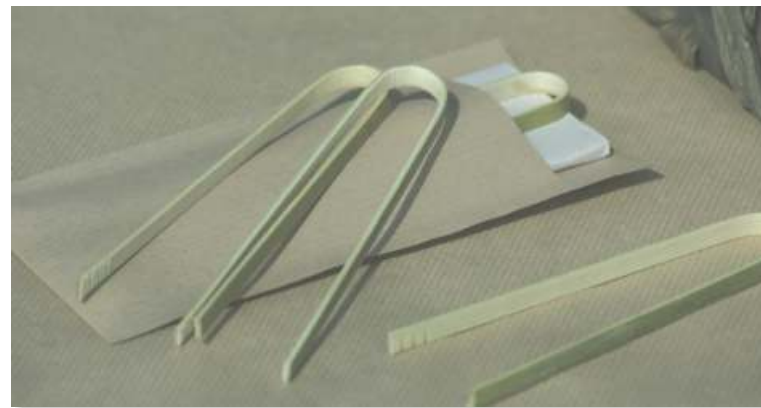

Palillos de Bambú (Chopstick), 210 x 5 mm.
Palillo redondo de primera calidad.
También se puede insertar en la Pochette.