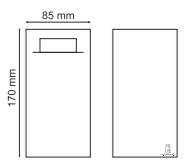

AIRLAID

Elegante

EUROPOCHETTE®

INFORMACIÓN GENERAL COLECCIONES ESTÁNDAR.

01 Pochette para cubiertos

CLASSIC (** = CT)

Dimensiones	85 x 202mm (papel de 120gr/m²)*
Servilleta	230 x 390mm Tissue 2 capas
Embalaje	Cajas de 600 unidades

TAPAS

Dimensiones	85 x 170 mm (papel de 120gr/m²)*
Servilleta	330 x 330mm Tissue 2 capas
Embalaje	Cajas de 500 / 640 unidades

PICCOLO® TISSUE Y AIRLAID

Dimensiones	75 x 230mm (papel de 120gr/m²)*
Servilleta	Small: 300 x 390mm
Embalaje	Cajas de 400 unidades y 250 unidades.

ROYAL DOBLEPUNTO (** = RDP)

Dimensiones	100 x 202mm (papel de 120gr/m²)*
Servilleta	Large: 380 x 380mm
Embalaje	Cajas de 500 / 250 / 100 unidades

ROYAL AIRLAID (** = RA*)

Dimensiones	100 x 202mm (papel de 120gr/m²)*
Servilleta	Small: 280 x 390mm - Airlaid 60gr (* = S) Large: 390 x 390mm - Airlaid 60gr (* = L)
Embalaje	Cajas de 400 S o 500 L unidades

02 MANTELITOS

Dimensiones	420 x 300 mm (papel de 75gr/m²)**
Embalaje	Bandeja de 500 unidades Caja de 5 x 500 unidades

03 POSA VASOS

Dimensiones	Ø90 mm (papel especial de 240gr/m²)
Embalaje	Tubo de 500 unidades Caja de 9 x 500 unidades

Info "Personal Print"

22 ↑

* Excepto la colección Eco-Line 100 gr/m²
** Formato del Eco-Line 65gr/m² / 300 x 430 mm
** Disco Ø 32,5cm / caja de 6 x 500 unidades.

Todos los diseños están registrados.