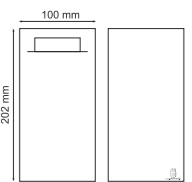

AIRLAID

Elegante

EUROPOCHETTE®

INFORMACIÓN GENERAL COLECCIONES ESTÁNDAR.

01 Pochette para cubiertos

CLASSIC (** = CT)

Dimensiones	85 x 202mm (papel de 120gr/m²)*
Servilleta	230 x 390mm Tissue 2 capas
Embalaje	Cajas de 600 unidades

TAPAS

Dimensiones	85 x 170 mm (papel de 120gr/m²)*
Servilleta	330 x 330mm Tissue 2 capas
Embalaje	Cajas de 500 / 640 unidades

PICCOLO® TISSUE Y AIRLAID

Dimensiones	75 x 230mm (papel de 120gr/m²)*
Servilleta	Small: 300 x 390mm
Embalaje	Cajas de 400 unidades y 250 unidades.

ROYAL DOBLEPUNTO (** = RDP)

Dimensiones	100 x 202mm (papel de 120gr/m²)*
Servilleta	Large: 380 x 380mm
Embalaje	Cajas de 500 / 250 / 100 unidades

ROYAL AIRLAID (** = RA*)

Dimensiones	100 x 202mm (papel de 120gr/m²)*
Servilleta	Small: 280 x 390mm - Airlaid 60gr (* = S) Large: 390 x 390mm - Airlaid 60gr (* = L)
Embalaje	Cajas de 400 S o 500 L unidades

02 MANTELITOS

Dimensiones	420 x 300 mm (papel de 75gr/m²)**
Embalaje	Bandeja de 500 unidades Caja de 5 x 500 unidades

03 POSA VASOS

Dimensiones	Ø90 mm (papel especial de 240gr/m²)
Embalaje	Tubo de 500 unidades Caja de 9 x 500 unidades

Info "Personal Print"

22 ↑

* Excepto la colección Eco-Line 100 gr/m²
** Formato del Eco-Line 65gr/m² / 300 x 430 mm
** Disco Ø 32,5cm / caja de 6 x 500 unidades.

Todos los diseños están registrados.