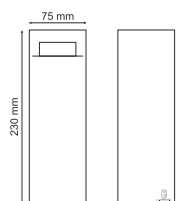

AIRLAID

Elegante

EUROPOCHETTE®

INFORMACIÓN GENERAL COLECCIONES ESTÁNDAR.

01 Pochette para cubiertos

CLASSIC (** = CT)

Dimensiones	85 x 202mm (papel de 120gr/m²)*
Servilleta	230 x 390mm Tissue 2 capas
Embalaje	Cajas de 600 unidades

TAPAS

Dimensiones	85 x 170 mm (papel de 120gr/m²)*
Servilleta	330 x 330mm Tissue 2 capas
Embalaje	Cajas de 500 / 640 unidades

PICCOLO® TISSUE Y AIRLAID

Dimensiones	75 x 230mm (papel de 120gr/m²)*
Servilleta	Small: 300 x 390mm
Embalaje	Cajas de 400 unidades y 250 unidades.

ROYAL DOBLEPUNTO (** = RDP)

Dimensiones	100 x 202mm (papel de 120gr/m²)*
Servilleta	Large: 380 x 380mm
Embalaje	Cajas de 500 / 250 / 100 unidades

ROYAL AIRLAID (** = RA*)

Dimensiones	100 x 202mm (papel de 120gr/m²)*
Servilleta	Small: 280 x 390mm - Airlaid 60gr (* = S) Large: 390 x 390mm - Airlaid 60gr (* = L)
Embalaje	Cajas de 400 S o 500 L unidades

02 MANTELITOS

Dimensiones	420 x 300 mm (papel de 75gr/m²)**
Embalaje	Bandeja de 500 unidades Caja de 5 x 500 unidades

03 POSA VASOS

Dimensiones	Ø90 mm (papel especial de 240gr/m²)
Embalaje	Tubo de 500 unidades Caja de 9 x 500 unidades

Info "Personal Print"

22 ↑

* Excepto la colección Eco-Line 100 gr/m²
** Formato del Eco-Line 65gr/m² / 300 x 430 mm
** Disco Ø 32,5cm / caja de 6 x 500 unidades.

Todos los diseños están registrados.