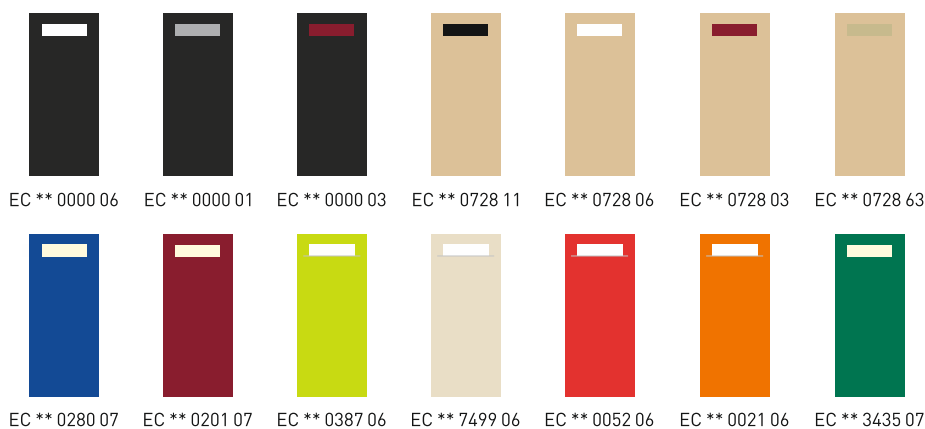

01 POCLETTE PARA CUBIERTOS Modelos