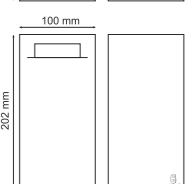

AIRLAID

Elegante

EUROPOCHETTE®

INFORMACIÓN GENERAL COLECCIONES ESTÁNDAR.

01 Pochette para cubiertos

CLASSIC (** = CT)

Dimensiones	85 x 202mm (papel de 120gr/m²)*
Servilleta	230 x 390mm Tissue 2 capas
Embalaje	Cajas de 600 unidades

TAPAS

Dimensiones	85 x 170 mm (papel de 120gr/m²)*
Servilleta	330 x 330mm Tissue 2 capas
Embalaje	Cajas de 500 / 640 unidades

PICCOLO® TISSUE Y AIRLAID

Dimensiones	75 x 230mm (papel de 120gr/m²)*
Servilleta	Small: 300 x 390mm
Embalaje	Cajas de 400 unidades y 250 unidades.

ROYAL DOBLEPUNTO (** = RDP)

Dimensiones	100 x 202mm (papel de 120gr/m²)*
Servilleta	Large: 380 x 380mm
Embalaje	Cajas de 500 / 250 / 100 unidades

ROYAL AIRLAID (** = RA*)

Dimensiones	100 x 202mm (papel de 120gr/m²)*
Servilleta	Small: 280 x 390mm - Airlaid 60gr (* = S) Large: 390 x 390mm - Airlaid 60gr (* = L)
Embalaje	Cajas de 400 S o 500 L unidades

02 MANTELITOS

Dimensiones	420 x 300 mm (papel de 75gr/m²)**
Embalaje	Bandeja de 500 unidades Caja de 5 x 500 unidades

03 POSA VASOS

Dimensiones	Ø90 mm (papel especial de 240gr/m²)
Embalaje	Tubo de 500 unidades Caja de 9 x 500 unidades

Info "Personal Print"

22 ↑

* Excepto la colección Eco-Line 100 gr/m²
** Formato del Eco-Line 65gr/m² / 300 x 430 mm
** Disco Ø 32,5cm / caja de 6 x 500 unidades.

Todos los diseños están registrados.