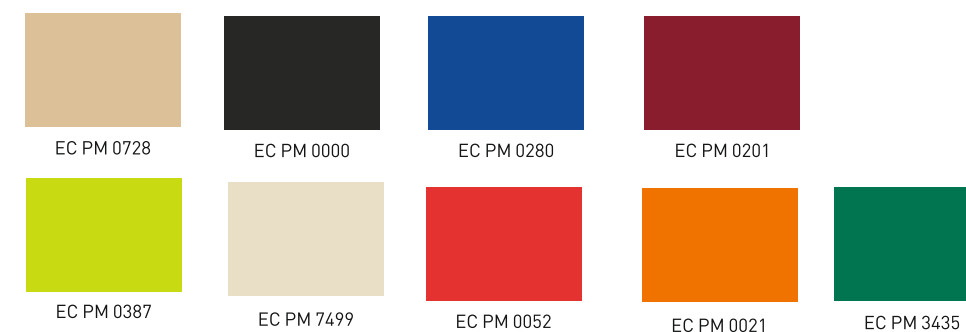

02 MANTELITOS Modelos

** VER FORMATO Y TIPO DE SERVILLETA EN EL DESPLIEGUE